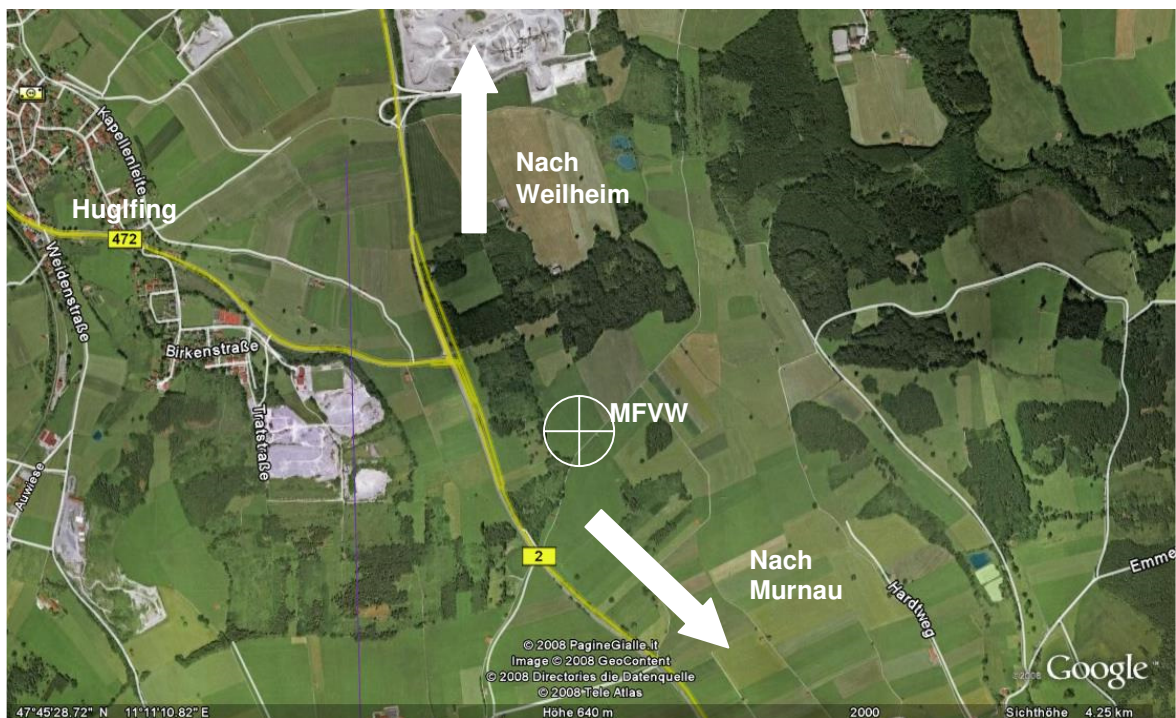

# F3A Bayerischer Meister 2011

in den Klassen F3A, F3A-C und F3A-B  
für ferngelenkte Motorkunstflugmodelle

LVB-Genehmigungs-Nr.:	BY 53/11
Veranstalter:	Luftsport-Verband Bayern e.V. Sportsparte Modellflug
Austragender Verein:	MFV Werdenfels
Austragungstermin:	13.08.2011
Austragungsort:	Modellflugplatz-Tauting
Wettbewerbsleitung:	Wilhelm Pohl; Mobil 0171 / 55 46 294
Organisationsleitung:	Stephan Prüfer
Wettbewerbsregeln:	Gemäß aktueller Rahmenausschreibung
Preise:	Pokale für die drei Erstplatzierten und Urkunden
Startgebühr:	10 € pro Teilnehmer, frei für Jahrgang 1992 und jünger
Anmeldung:	bis spätestens 13.08.2011 bei Christian Rannetshauser Nur Online unter Tel. 0881 63654 <a href="mailto:Christian@rannetshauser.de">Christian@rannetshauser.de</a>
Meldeschluss am 14.08.2010:	8:00 Uhr
Begrüßung und Einweisung:	8:40 Uhr
Beginn der Wertungsflüge:	9:00 Uhr
Startfolge:	Per Zufallgenerator

---

Anfahrt und Übernachtungsmöglichkeiten gemäß beiliegender Skizze,  
max. Schallpegel 82 dB(A), Flugbetrieb zwischen 8 – 20 Uhr,  
kein Camping!

Trainingsmöglichkeit am Freitag, den 07.08.2009, 14 – 20 Uhr  
Gezeichnet: Christian Rannetshauer

#### Anfahrt:

Flugplatz Tauting liegt ca. 3 km hinter Spatzenhausen Richtung Weilheim, kurz vor der Abzweigung Huglfing, direkt am Anfang Parkplatz, dann am Wald die Straße hinauf ca. 400 m links ist der Flugplatz.